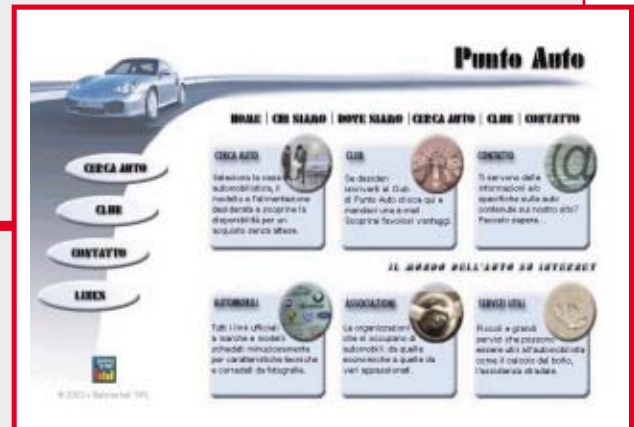

SITO INTERNET FULL

cod. SWF

Creazione e Manutenzione Sito Internet - Progetto Full Page

- Domini Internet e Caselle E-Mail a richiesta
- Spazio Web a richiesta
- Setup sito
- Accesso diretto Cliente tramite File Transfer Protocol
- Pagine progetto WEB a richiesta
- Sito Web Multimediale con utilizzo effetti Dinamici
- Abilitazione Active Server Page
- Aggiornamento a richiesta
- Link con siti e collegamento con E-Mail
- Utilizzo javascript
- Definizione keywords
- Registrazione nei principali motori di ricerca internazionali, europei e nazionali
- Formazione a richiesta
- **Statistic Professional**
- **NetMarket business directory**

Opzioni

area riservata
content manager
mailing list
news
motore di ricerca
a/v streaming
chat
direct mailing

da preventivare

Servizi Opzionali:

- advertising
- CD-Multimedia

canoni

Numero Verde

800 129 495